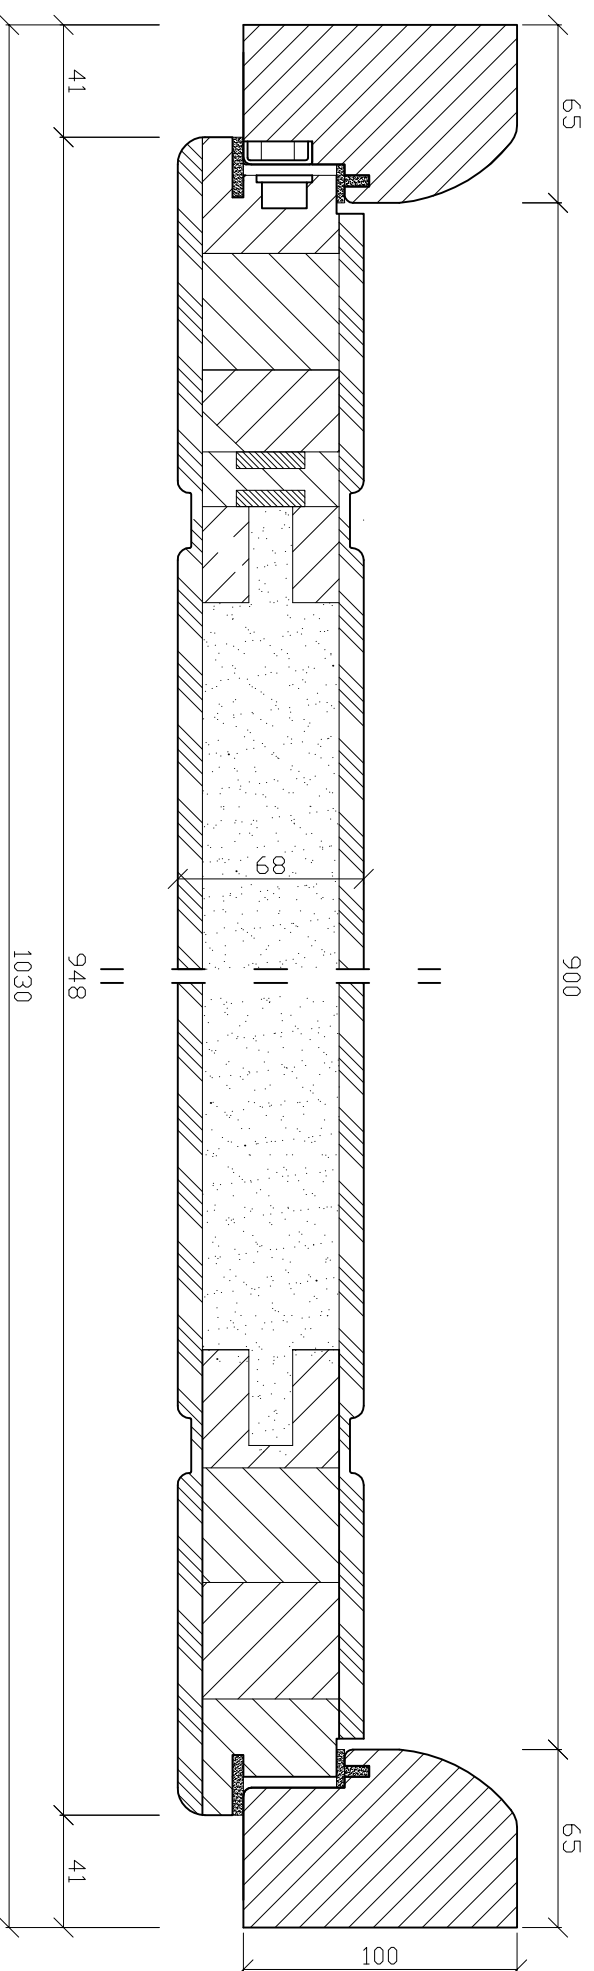

Drzwi zewnętrzne z ościeżnicą w wersji soft-line.

* Wymiar zewnętrzny dla drzwi "90" wynosi 1030 x 2110mm.

* Obowiązuje od 20-03-2008r.

Rys. 1 - Przekrój poziomy A1 - A1

Drzwi pełne z dwustronnym frezowaniem ozdobnym model T68-006